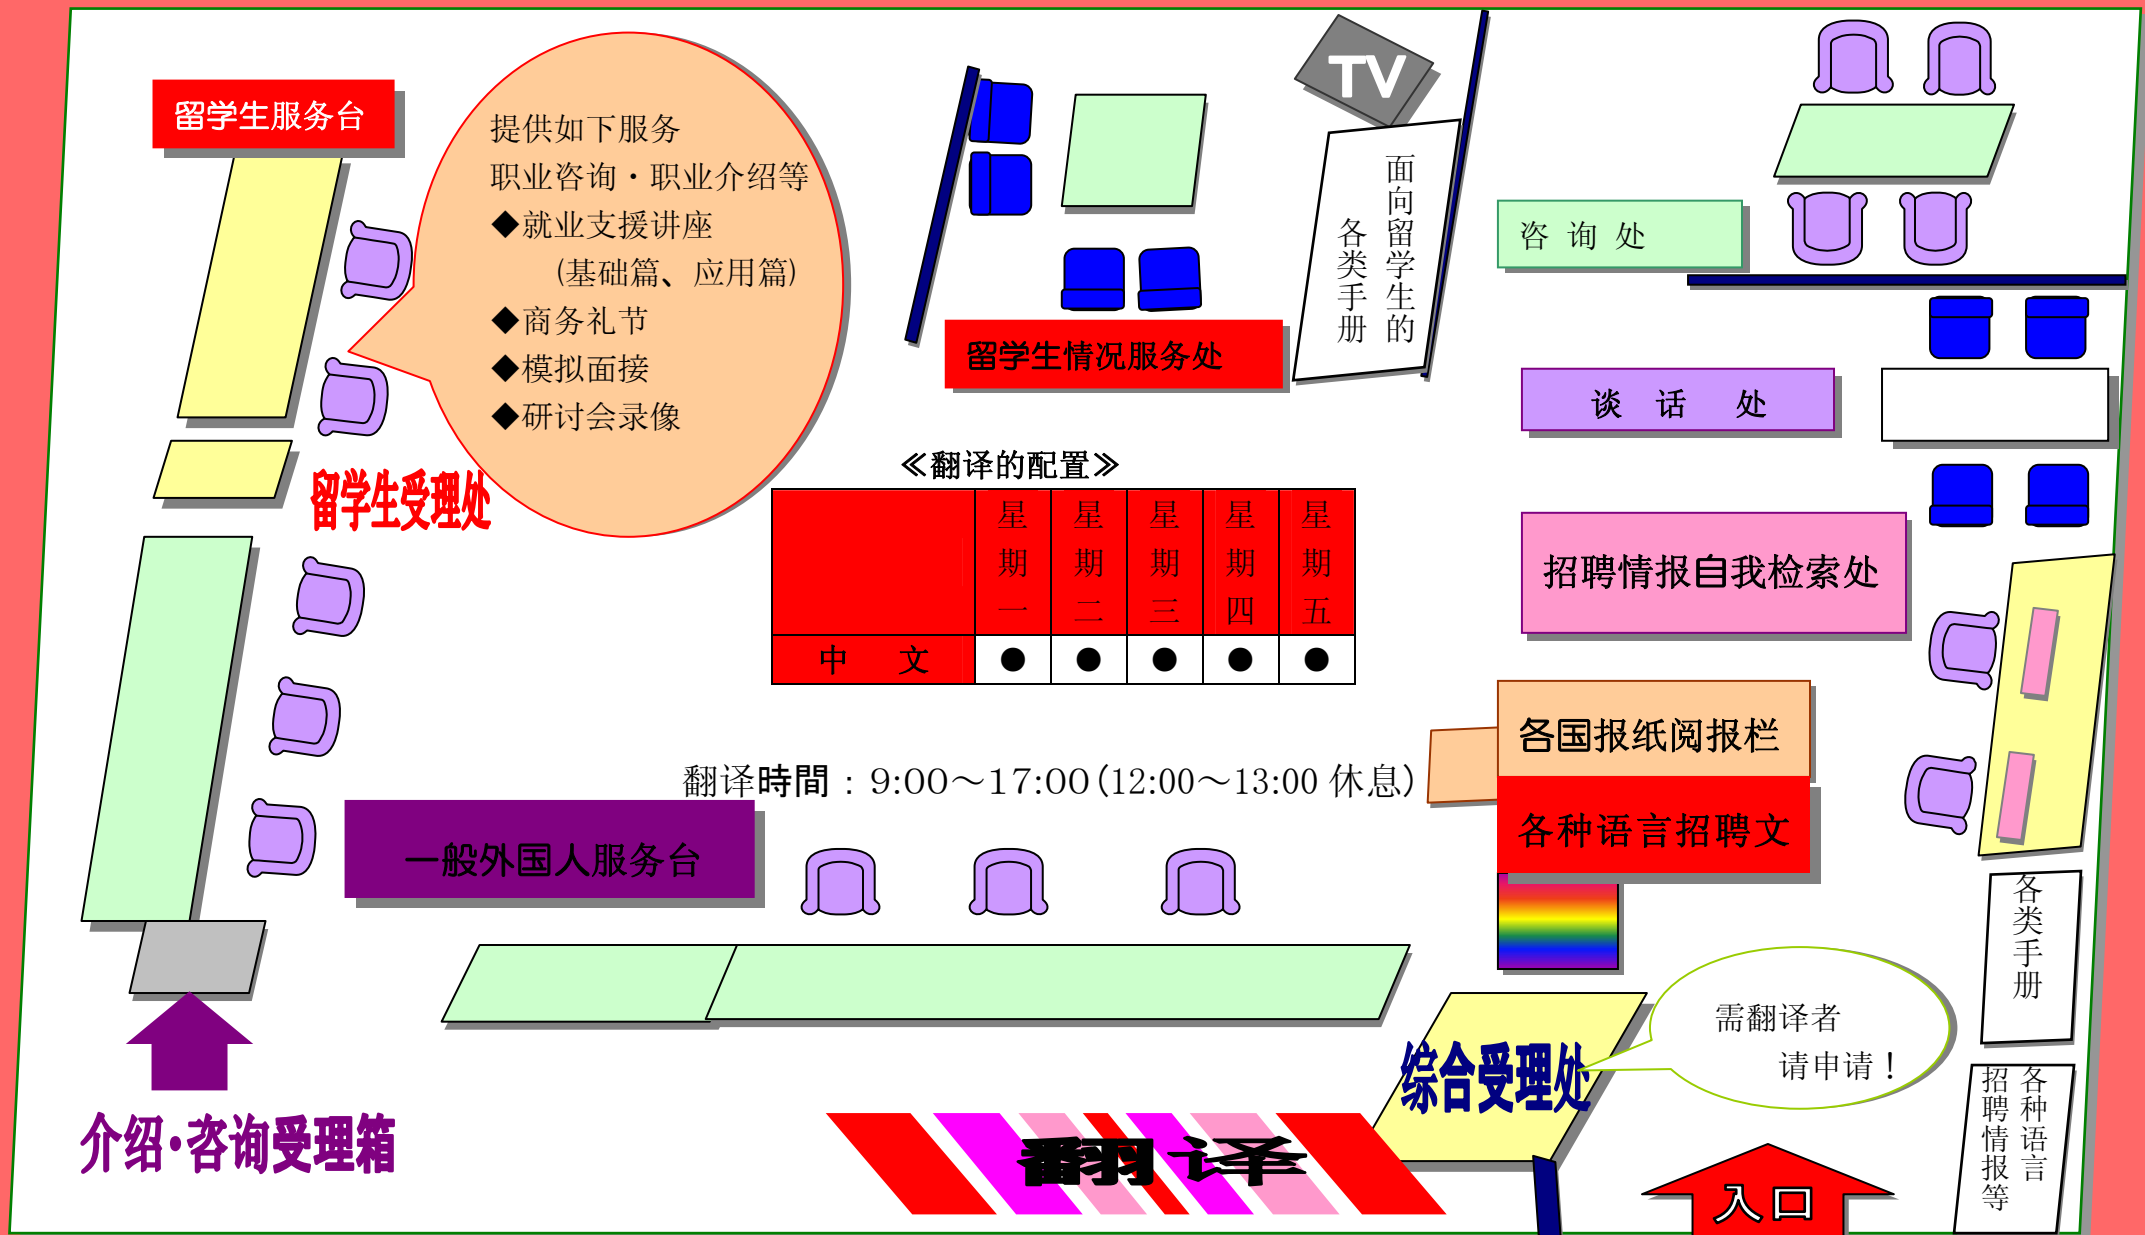

# 名古屋外国人雇用服务中心 布置图

誠請各位前來找工作者，先在受理處領取申請表，在閱覽招聘文檔，填表後，再提交受理處，接受介紹和諮詢。

(請在填完招聘文檔的編號後，再提交受理處受理。)